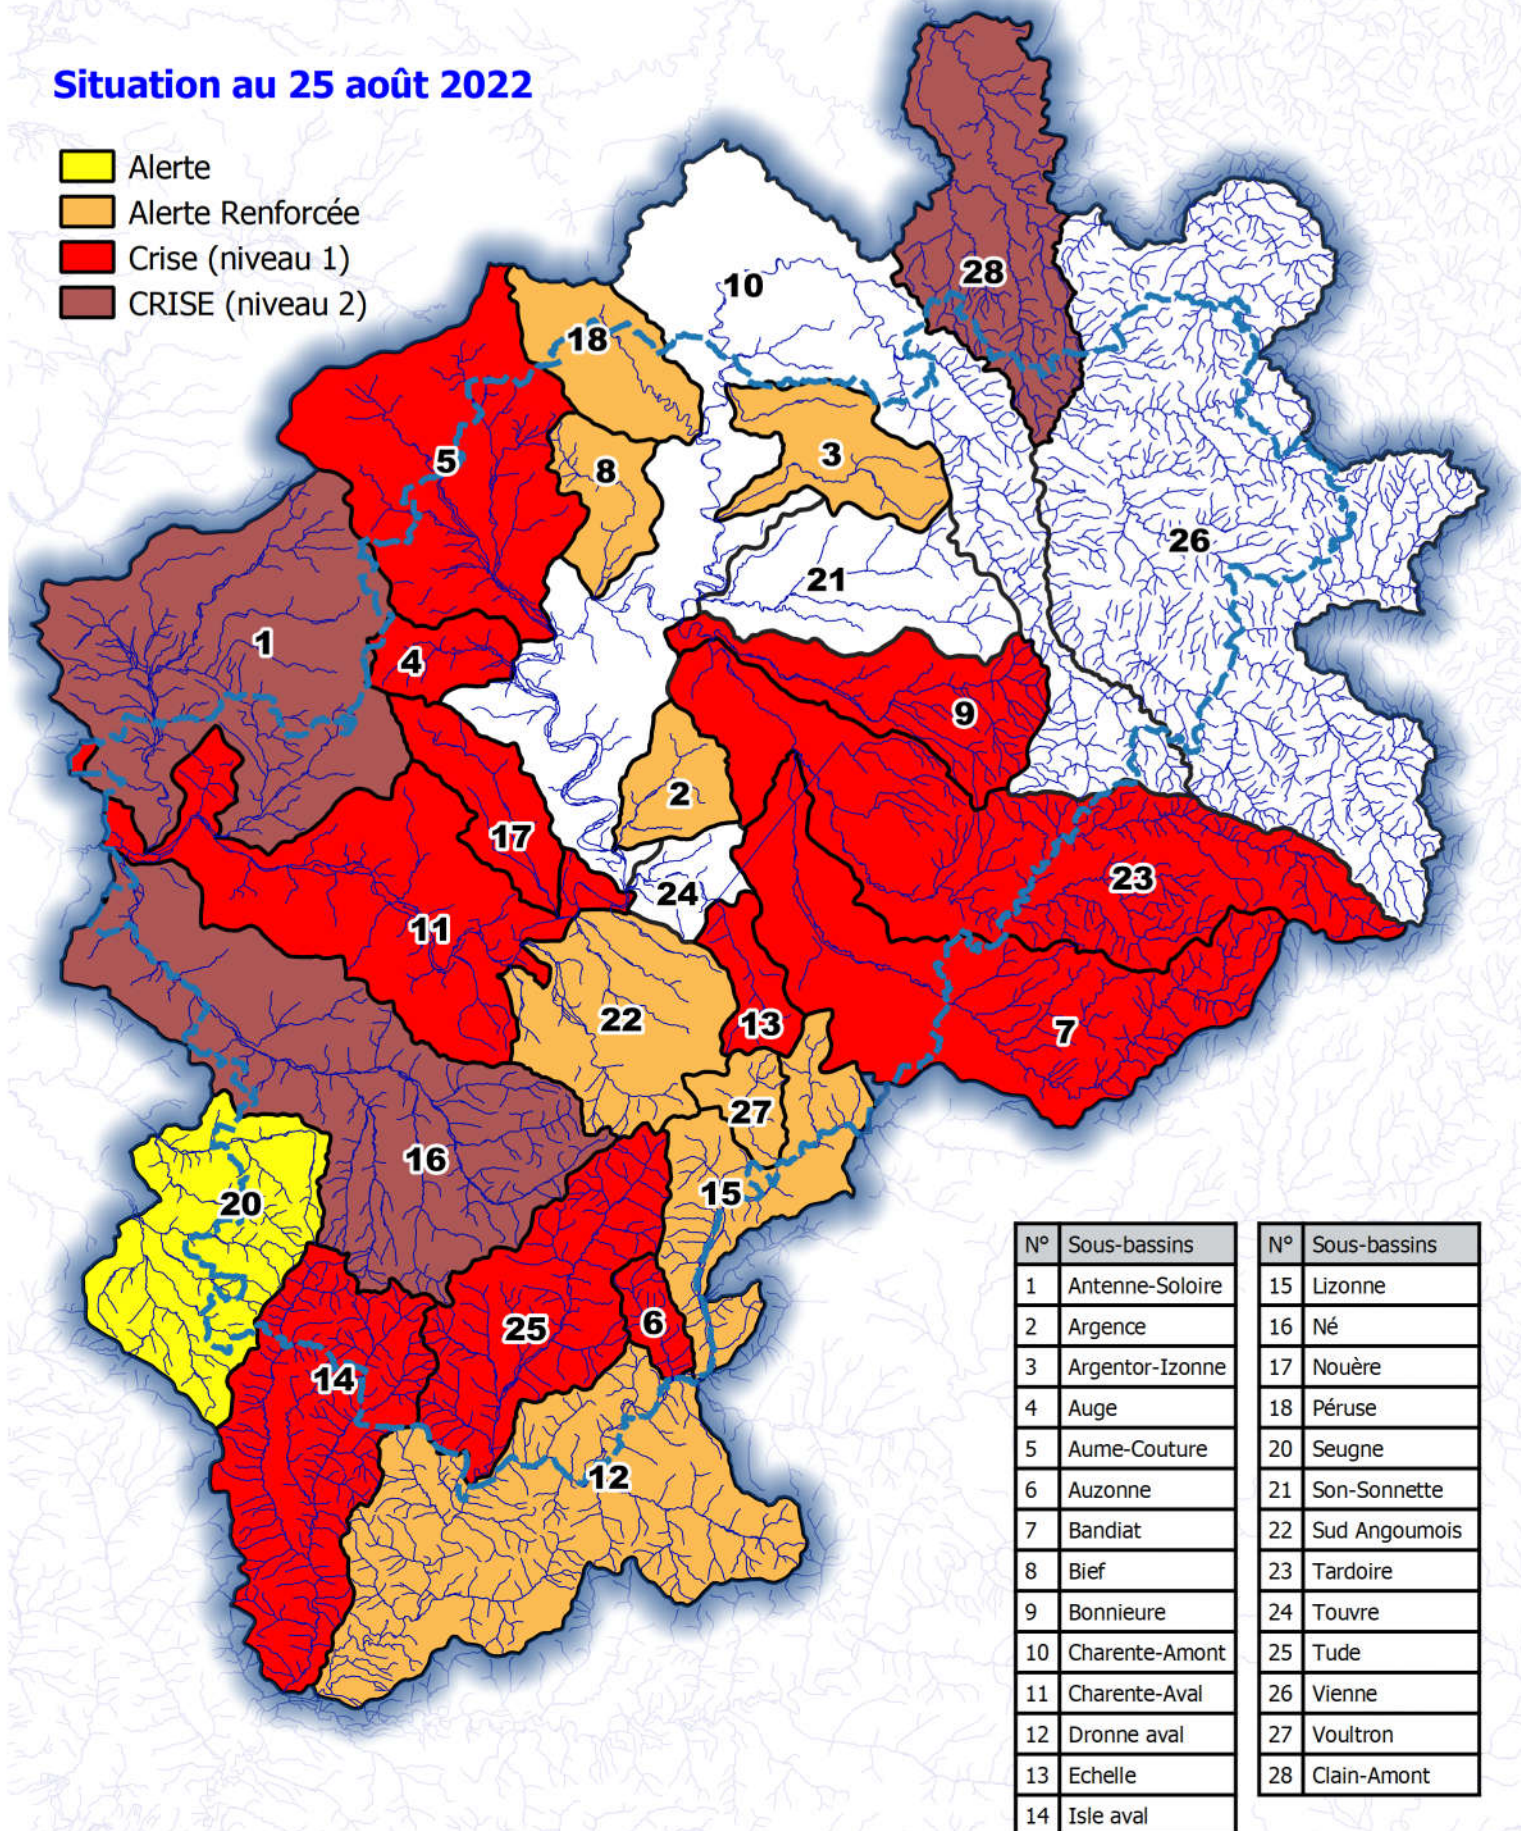

Situation au 25 août 2022

- Alerte
- Alerte Renforcée
- Crise (niveau 1)
- CRISE (niveau 2)

N°	Sous-bassins	N°	Sous-bassins
1	Antenne-Soloire	15	Lizonne
2	Argence	16	Né
3	Argentor-Izonne	17	Nouère
4	Auge	18	Péruse
5	Aume-Couture	20	Seugne
6	Auzonne	21	Son-Sonnette
7	Bandiat	22	Sud Angoumois
8	Bief	23	Tardoire
9	Bonnieure	24	Touvre
10	Charente-Amont	25	Tude
11	Charente-Aval	26	Vienne
12	Dronne aval	27	Voultron
13	Echelle	28	Clain-Amont
14	Isle aval		